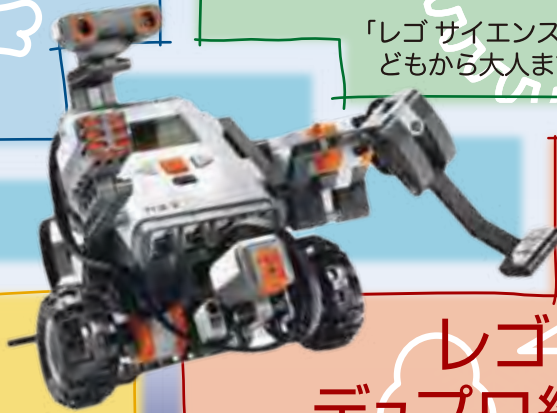

一般(65歳未満)	400円
高・大学生	300円
小・中学生	200円
幼児・65歳以上	無料

レゴブロックでできた
キャラクターと写真をとろう!

レゴブロックの
秘密をさぐるう!

レゴブロックでできた
まちがあるよ!

デュプロブロックや
レゴソフトで遊ぼう!

レゴブロックのひみつ

映像とパネル展示でアーティストによる
レゴブロックの作品やレゴブロックの歴史
技術を紹介します。

レゴブロック組み立てコーナー

「レゴ サイエンس&テクノロジーセット」を使って子
どもから大人まで自由に組み立て・体験ができます。

教育用レゴ マインドストーム NXT
をつかって組み立てられたロボット
を動かすコーナーです。センサー等、
ロボットに必要な技術を紹介します。

ロボットのへや

レゴブロックで作られたまちで
身近にある技術を紹介します。
また、サイズが大きめのブロッ
クを組み立てられます。

レゴブロックのまち
デュプロ組み立てコーナー