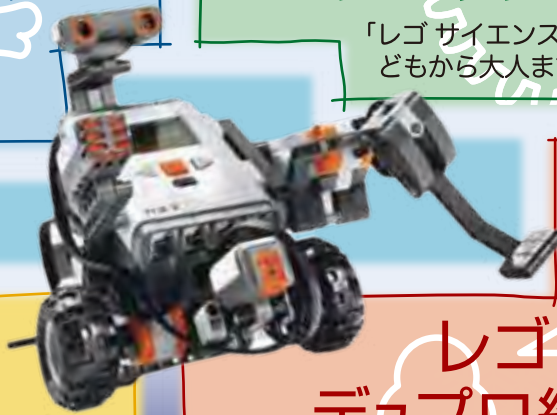

一般(65歳未満)	400円
高・大学生	300円
小・中学生	200円
幼児・65歳以上	無料

レゴブロックでできた  
キャラクターと写真をとろう!

レゴブロックの  
秘密をさぐるう!

レゴブロックでできた  
まちがあるよ!

デュプロブロックや  
レゴソフトで遊ぼう!

レゴブロックのひみつ

映像とパネル展示でアーティストによる  
レゴブロックの作品やレゴブロックの歴史  
技術を紹介します。

レゴブロック組み立てコーナー

「レゴ サイエンス&テクノロジーセット」を使って子  
どもから大人まで自由に組み立て・体験ができます。

教育用レゴ マインドストーム NXT  
をつかって組み立てられたロボット  
を動かすコーナーです。センサー等、  
ロボットに必要な技術を紹介します。

ロボットのへや

レゴブロックで作られたまちで  
身近にある技術を紹介します。  
また、サイズが大きめのブロッ  
クを組み立てられます。

レゴブロックのまち  
デュプロ組み立てコーナー